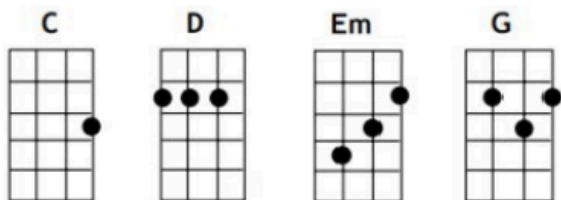

SÍLA STAREJCH VÍN - AKORDY

NA KYTARU A UKULELE

1.

Emi **C**
Podle nepsanejch zákonů
D **D**
Hledáme něco, co nám nejspíš schází
Emi **C**
Podle prastarejch pudů
D **D**
Který nás nutěj furt za něčim jít

Emi **C**
Do stejný řeky nikdy nevstoupíš
D **D**
Klacky sám sobě pod nohy házíš
Emi **C** **D** **D**
Cos chtěl, máš, stejně dojdeš k poznání

Ref.

G **D**
Že věci některý jsou neměnný
Emi **C**
Jak síla starejch vín
Emi **C**
A někdy je tma kolem nás
Emi **D**
To když zrovna nejsme stálí
G **D**
Najednou blížký jsou si vzdálený
Emi **C**
To z vočí kouká nám
Emi **C**
Tak na chvílí stůj, vzpomínej
Emi **D**
No a přiznej, taky jsme se báli
G **G**
Co bude dál

2.

Emi **C**
Každej ctí asi jinej zákon
D **D**
A kdo ví, co nám odvalu dává
Emi **C**
Každej má asi jinej kód
D **D**
A ty sám zřejmě všechno víš líp

Emi **C**
Jak když přesadíš starej strom
D **D**
Taky to nebude velká sláva
Emi **C** **D** **D**
Cos chtěl, máš, stejně dojdeš k poznání

Ref.

G **D**
Že věci některý jsou neměnný
Emi **C**
Jak síla starejch vín
Emi **C**
A někdy je tma kolem nás
Emi **D**
To když zrovna nejsme stálí
G **D**
Najednou blížký jsou si vzdálený
Emi **C**
To z vočí kouká nám
Emi **C**
Tak na chvílí stůj, vzpomínej
Emi **D**
No a přiznej, taky jsme se báli
G **G**
Co bude dál

UKULELE