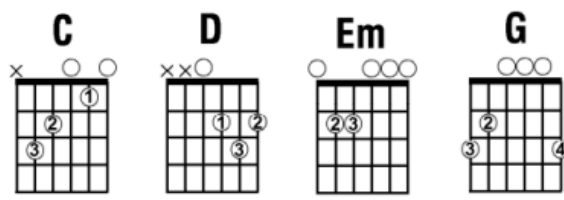

SÍLA STAREJCH VÍN - AKORDY

NA KYTARU A UKULELE

1.

Emi **C**
Podle nepsanejch zákonů
D **D**
Hledáme něco, co nám nejspíš schází
Emi **C**
Podle prastarejch pudů
D **D**
Který nás nutěj furt za něčim jít

Emi **C**
Do stejný řeky nikdy nevstoupíš
D **D**
Klacky sám sobě pod nohy házíš
Emi **C** **D** **D**
Cos chtěl, máš, stejně dojdeš k poznání

Ref.

G **D**
Že věci některý jsou neměnný
Emi **C**
Jak síla starejch vín
Emi **C**
A někdy je tma kolem nás
Emi **D**
To když zrovna nejsme stálí
G **D**
Najednou blížký jsou si vzdálený
Emi **C**
To z vočí kouká nám
Emi **C**
Tak na chvílí stůj, vzpomínej
Emi **D**
No a přiznej, taky jsme se báli
G **G**
Co bude dál

2.

Emi **C**
Každej ctí asi jinej zákon
D **D**
A kdo ví, co nám odvalu dává
Emi **C**
Každej má asi jinej kód
D **D**
A ty sám zřejmě všechno víš líp

Emi **C**
Jak když přesadíš starej strom
D **D**
Taky to nebude velká sláva
Emi **C** **D** **D**
Cos chtěl, máš, stejně dojdeš k poznání

Ref.

G **D**
Že věci některý jsou neměnný
Emi **C**
Jak síla starejch vín
Emi **C**
A někdy je tma kolem nás
Emi **D**
To když zrovna nejsme stálí
G **D**
Najednou blížký jsou si vzdálený
Emi **C**
To z vočí kouká nám
Emi **C**
Tak na chvílí stůj, vzpomínej
Emi **D**
No a přiznej, taky jsme se báli
G **G**
Co bude dál

KYTARA