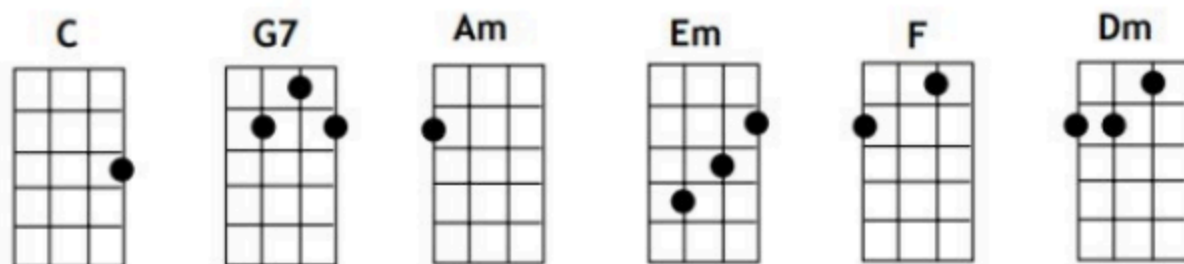

VYLETĚLA HOLUBIČKA - AKORDY

C G7 Am Em F C
Vyletěla holubička ze skály, ze skály.
Dm C G7 C
/: Probudila modré oči ze spaní. :/
C G7 Am Em F C
Kdyby byly modré oči nespaly, nespaly.
Dm C G7 C
/: Byly by tu holubičku dostaly. :/
C G7 Am Em F C
Nebyla to holubička byl to pták, byl to pták.
Dm C G7 C
/: Škoda je tě má panenke nastokrát. :/
C G7 Am Em F C
Když mne nechceš milovati, nechtěj si, nechtěj si.
Dm C G7 C
/: Bude si mě namlouvali hodnější. :/

UKULELE